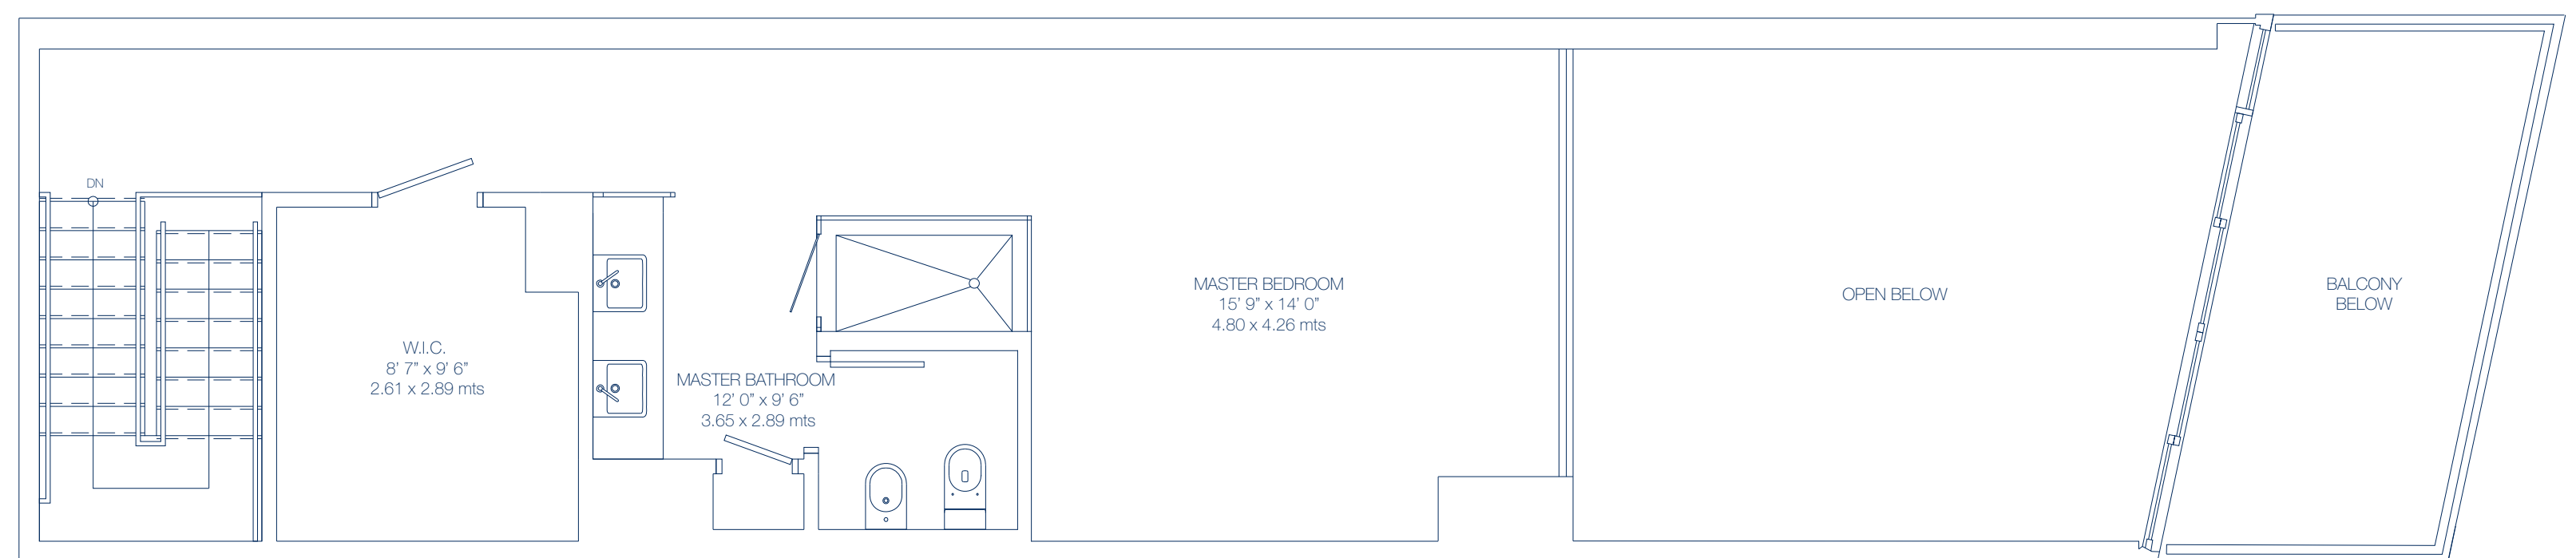

## RESIDENCE C 1 BEDROOM + DEN / 2 BATH

Interior:	1,609 SF	149.5 M <sup>2</sup>
Exterior:	124 SF	11.5 M <sup>2</sup>
Total:	1,733 SF	161.0 M <sup>2</sup>