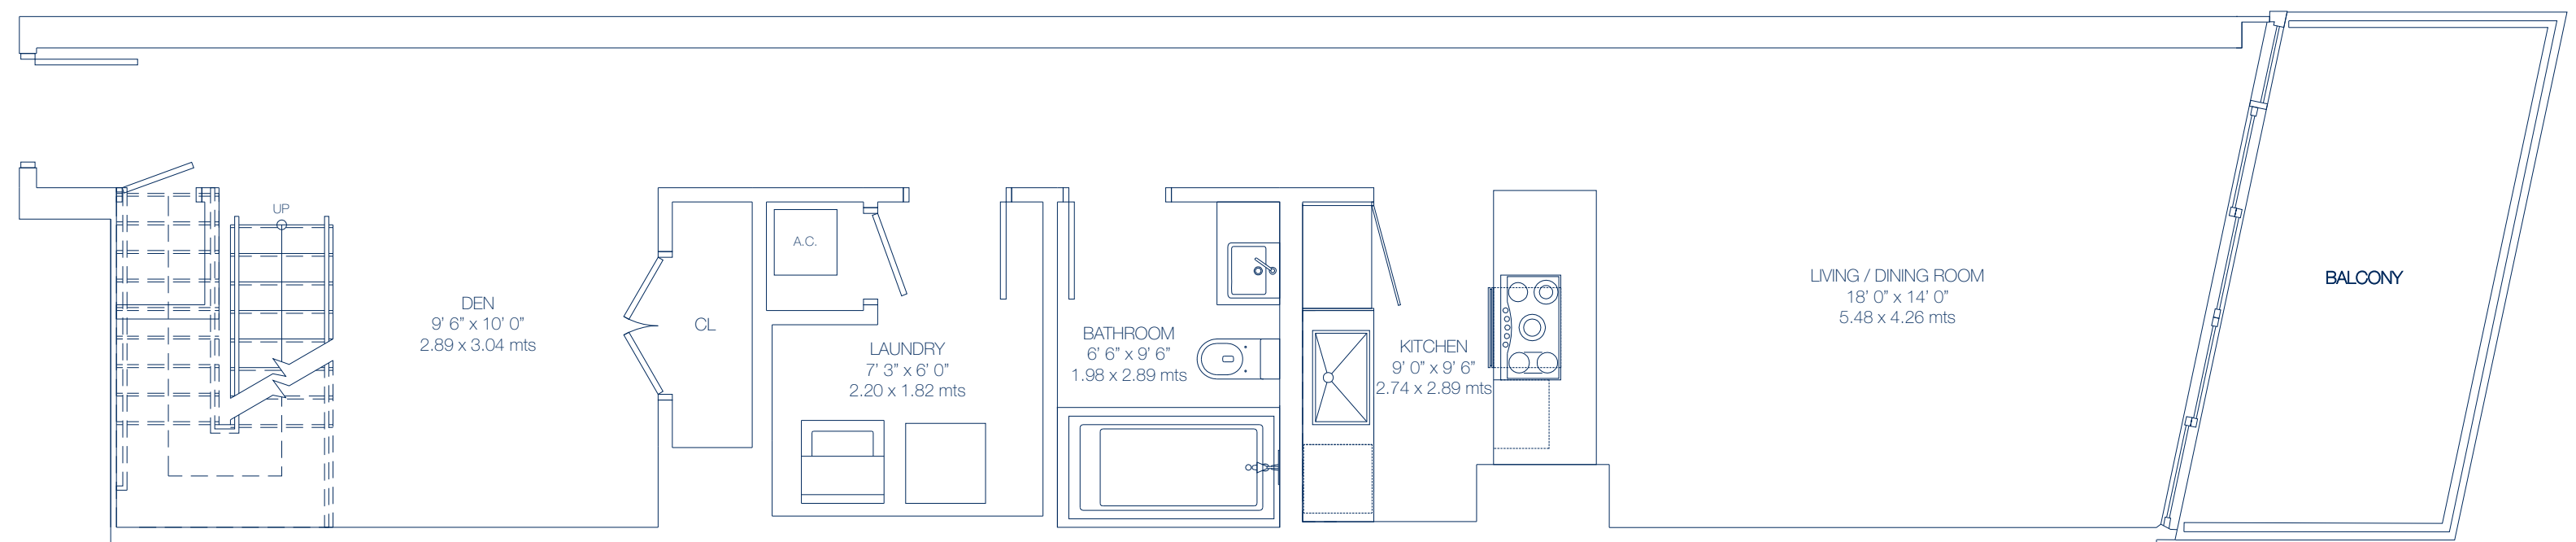

MARQUIS

Entry Level